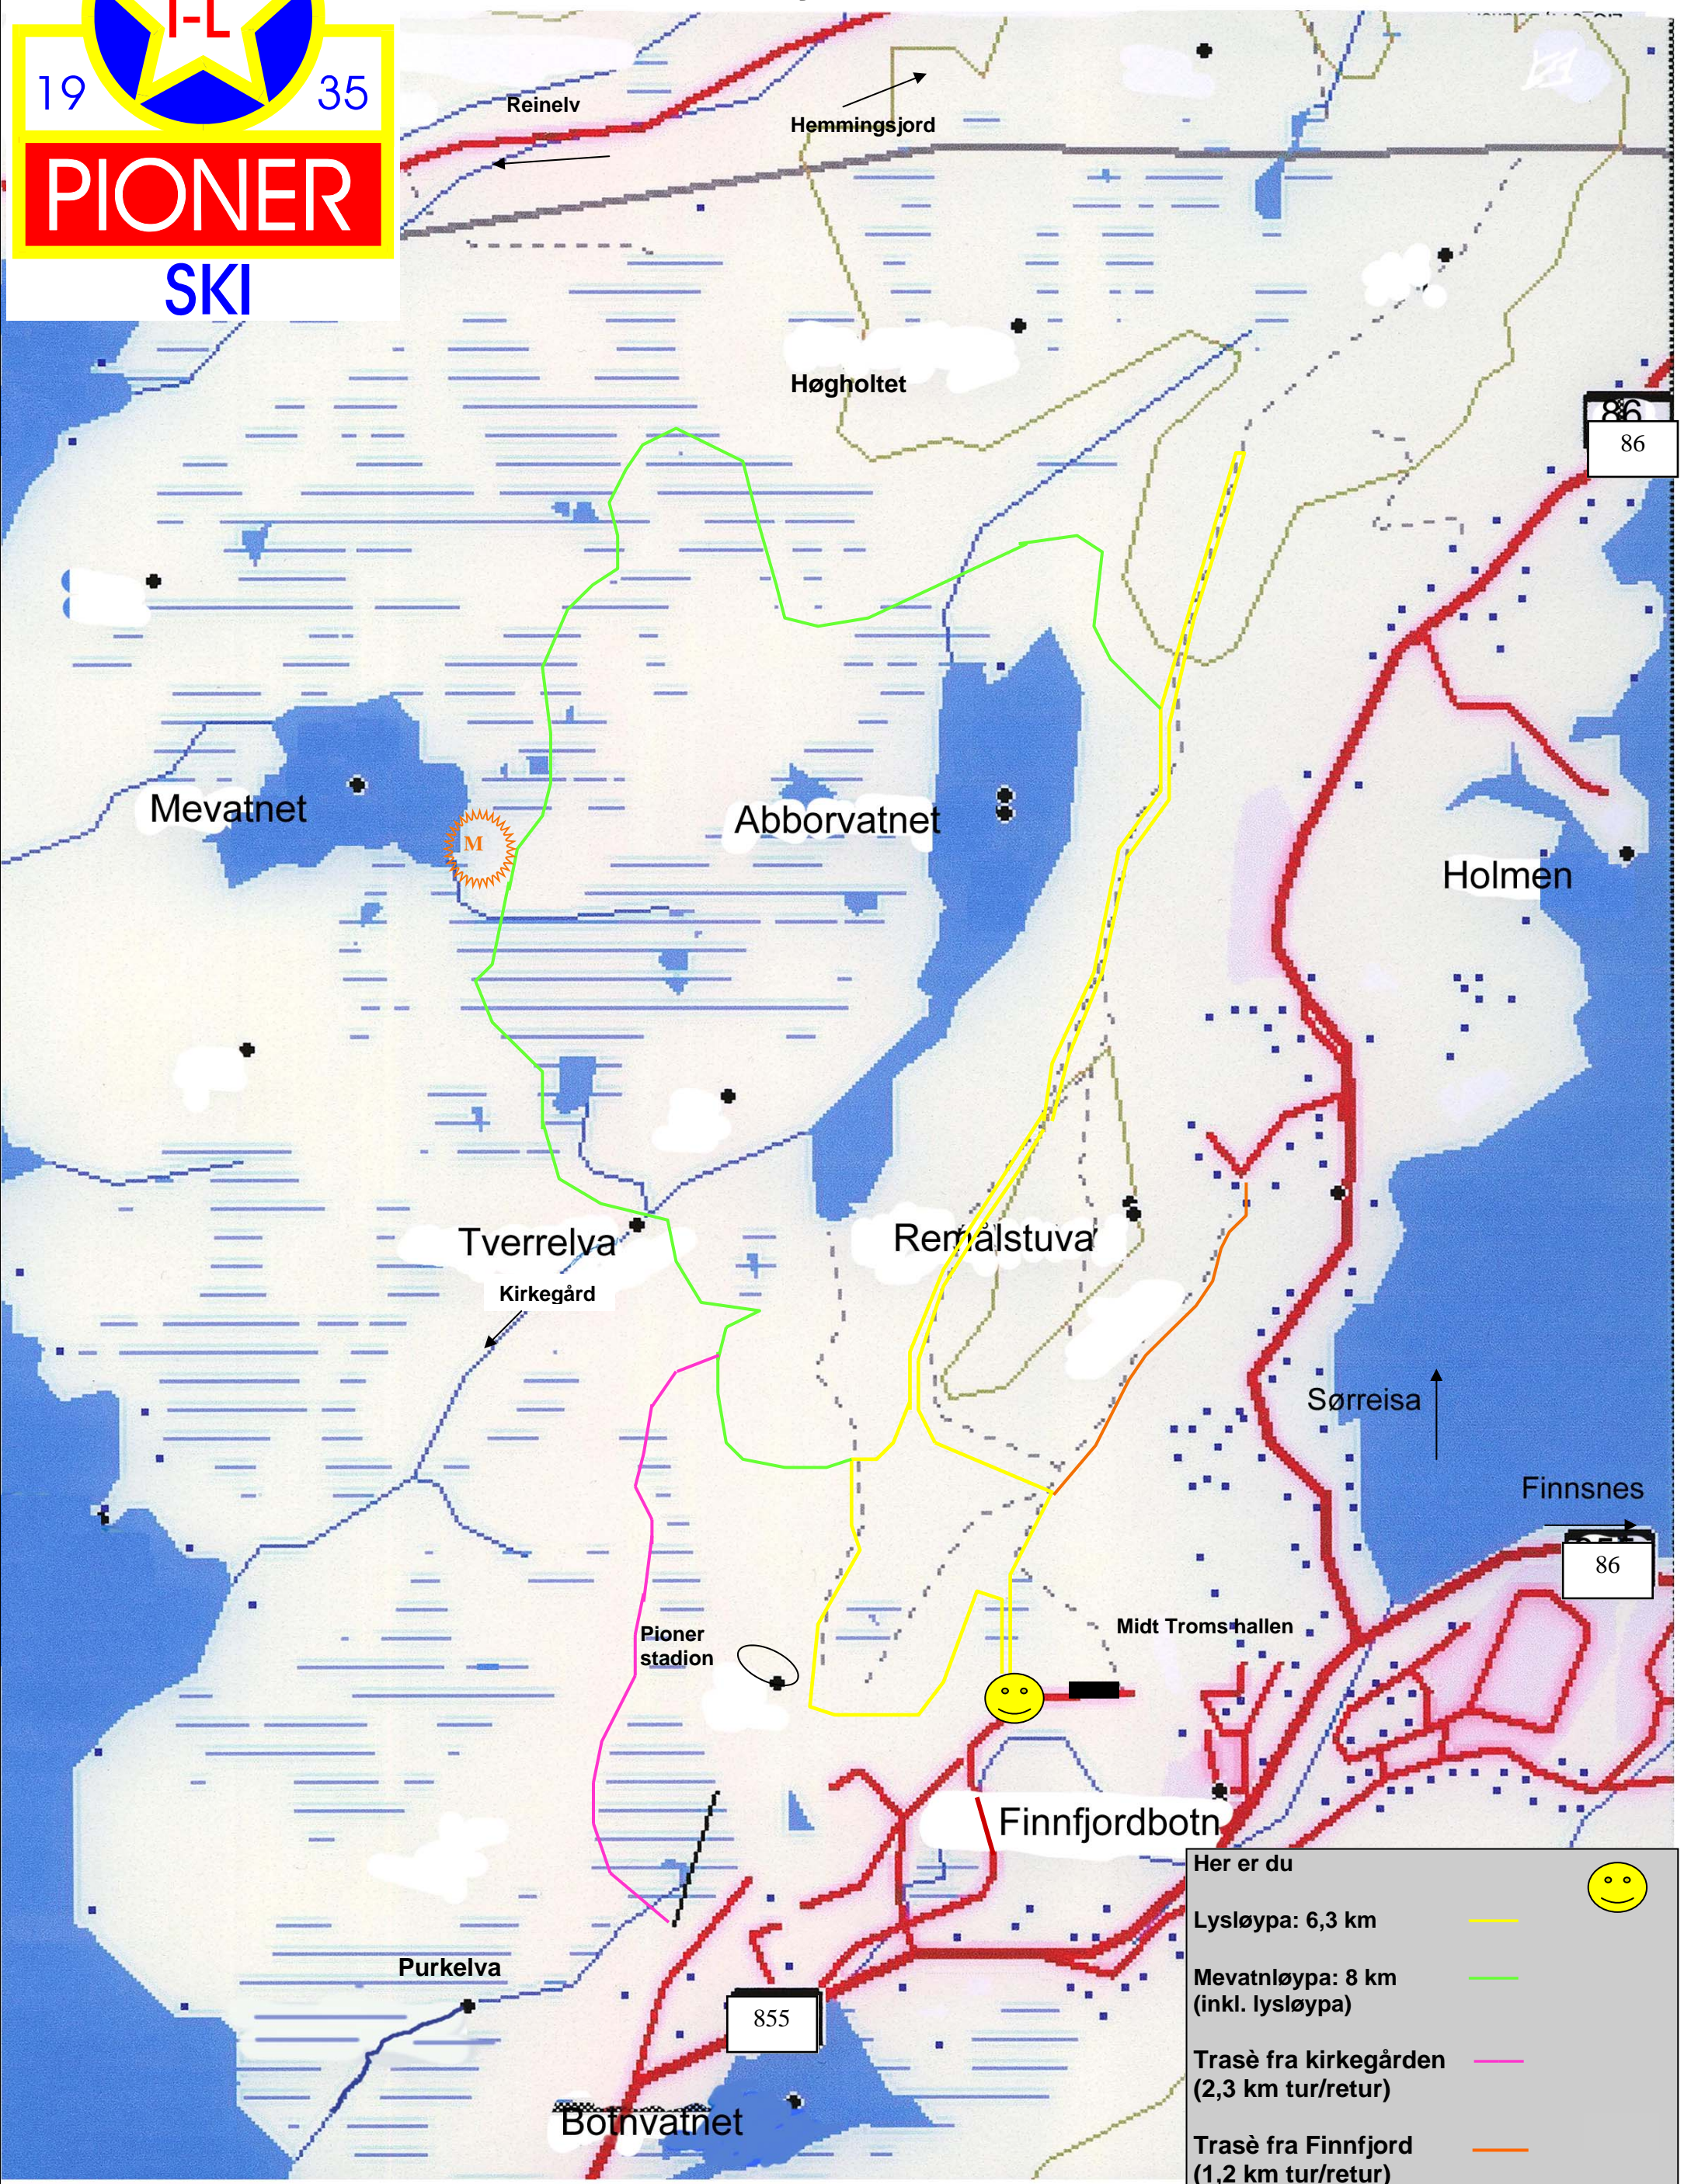

# Løypenett

Her er du 

Lysløypa: 6,3 km 

Mevatnløypa: 8 km (inkl. lysløypa) 

Trasè fra kirkegården (2,3 km tur/retur) 

Trasè fra Finnjord (1,2 km tur/retur) 

Loggbok Mevatnet 