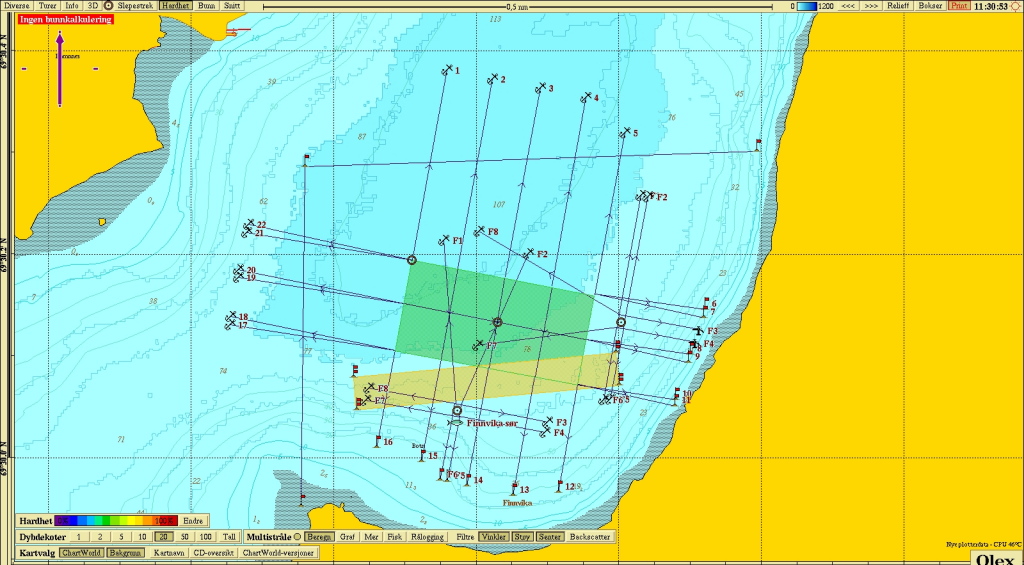

Ingen bunnkalkulering

Hardhet 0% 100% Endre

Dybtekoster 1 2 5 10 20 50 100 Tall Multistråle  Bærem Graf Mez Flisk Rålogging Filtre Vinkler Stuy Søster Backscatter

Kartvalg  ChartWorld  Bakgrunn  Kartmann  CD-oversett  ChartWorld-versjoner