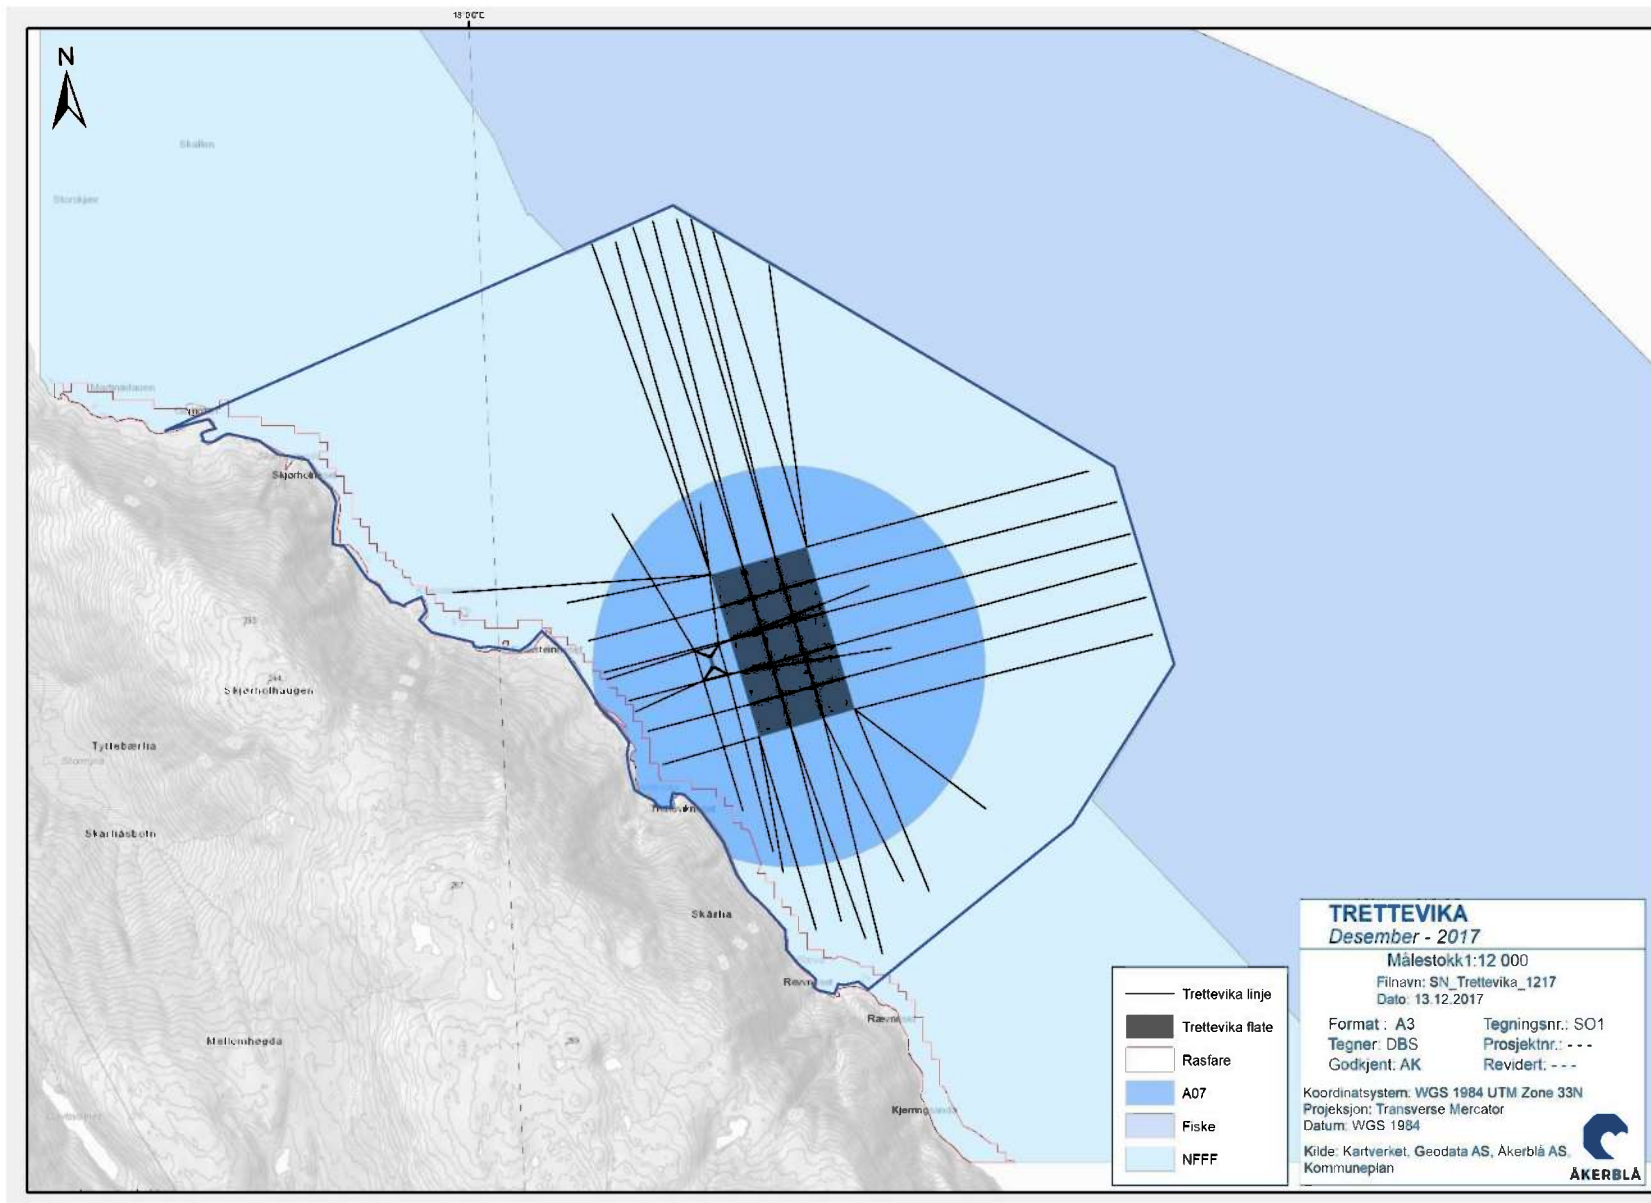

### Vedlegg 6.1.3 Kystsoneplankart

Plassering av anlegg i forhold til kommunens arealplan rundt lokaliteten.

Kart viser plassering av oppdrettslokaliteten Trettevik i akvakulturområde A07. Lokalitet er plassert innenfor avsatt akvakulturområde.